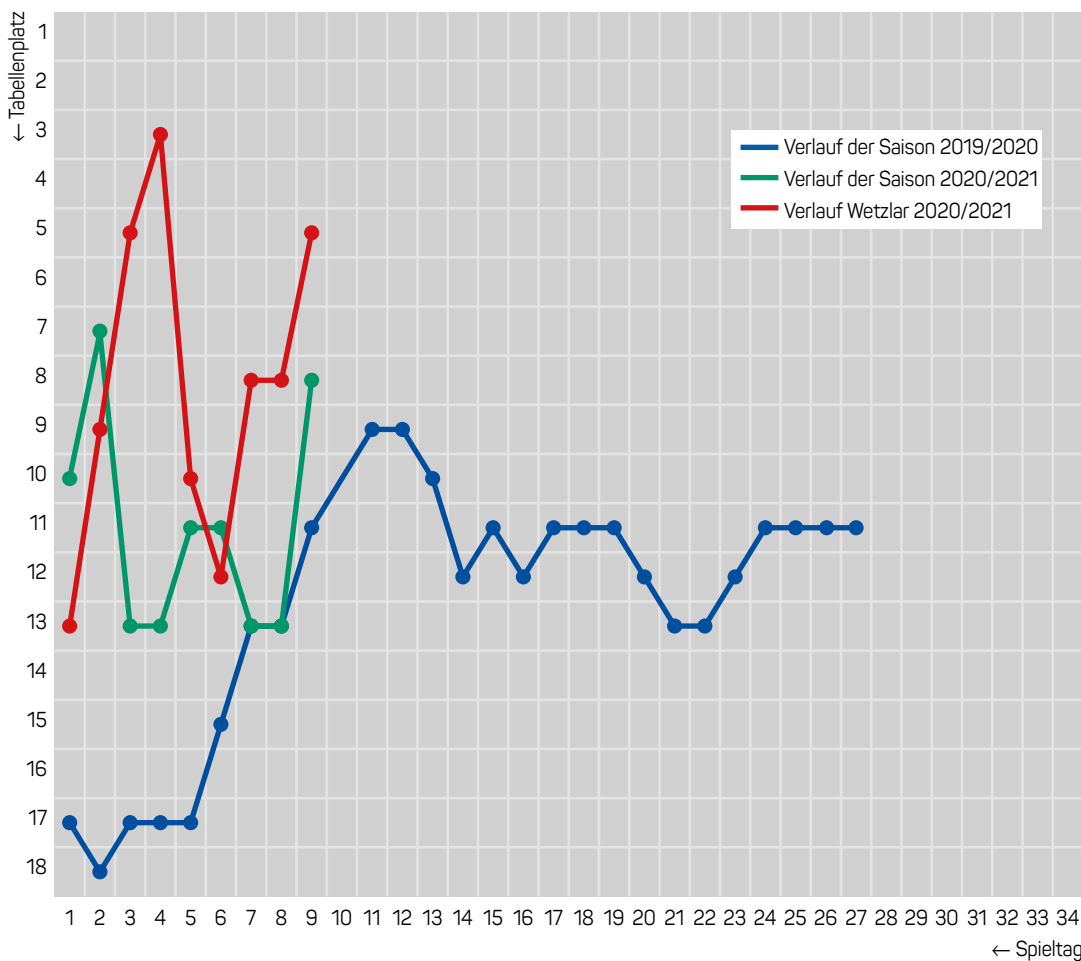

**Bilanz
FRISCH AUF! – HSG**

Saison 18/19:
HSG Wetzlar –
FRISCH AUF! 26:21
FRISCH AUF! –
HSG Wetzlar 22:24

Saison 19/20:
FRISCH AUF! –
HSG Wetzlar 26:21
HSG Wetzlar –
FRISCH AUF! 31:30

**DHB-Pokal 20/21
nur als Finalturnier**

>HDI Global SE
>Niederlassung Stuttgart

**WIR SIND
INNOVATIONS-
BEGLEITER**

HDI Global SE ist Ihr verlässlicher Partner für
Ihr Business in mehr als 150 Ländern rund
um den Globus. Mehr auf www.hdi.global

www.hdi.global