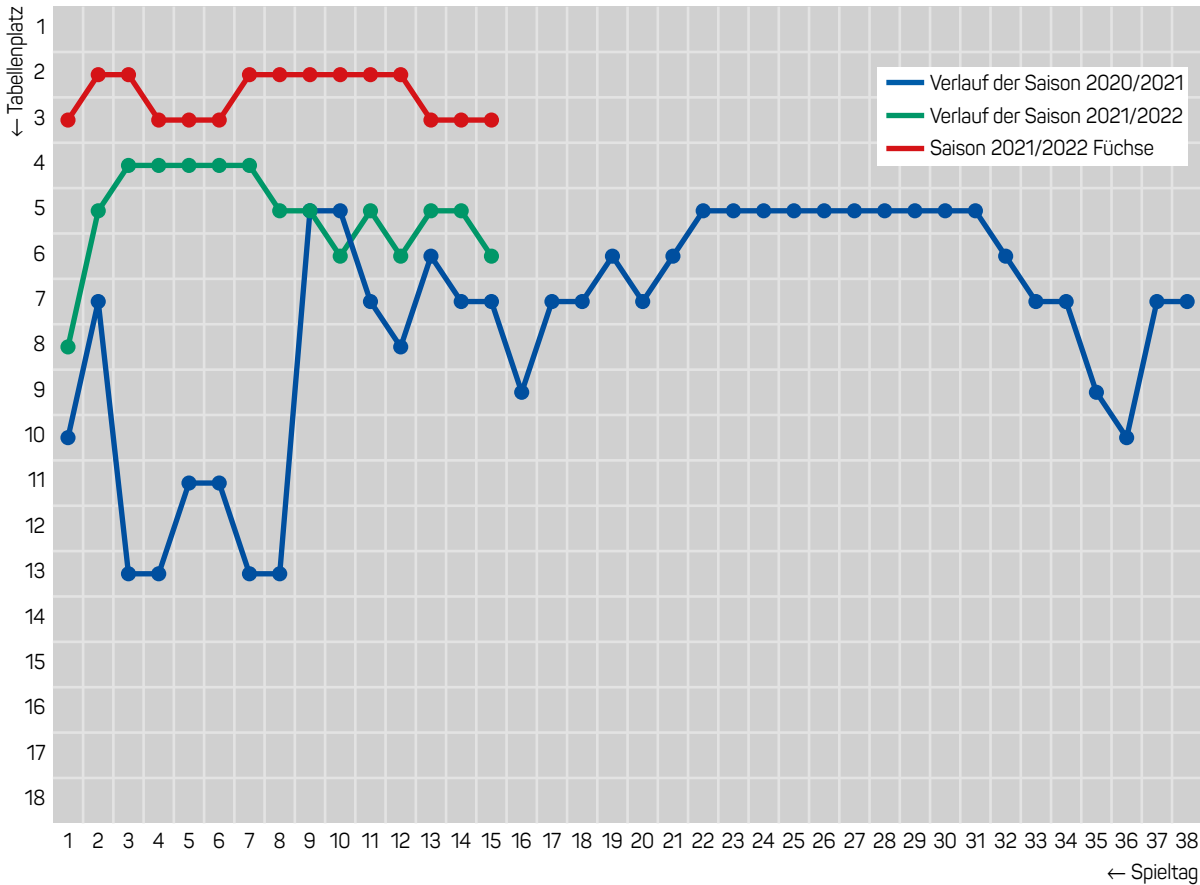

**Bilanz
FRISCH AUF! –
Fuchse Berlin**

Saison 2019/20:
FRISCH AUF! –
Fuchse Berlin 25:28
Fuchse Berlin –
FRISCH AUF!
wurde (coronabedingt)
abgesagt

Saison 2020/21:
Fuchse Berlin –
FRISCH AUF! 34:27
FRISCH AUF! –
Fuchse Berlin 25:24

BLESS YOU.

**RUNDUM
VERSORGT.**

Deine Gesundheit. Deine Experten.

[bless-you.de](https://www.bless-you.de)

**Kompetente
Beratung**

Als unabhängige Apothekenfamilie garantieren wir eine flächendeckende, schnelle und sichere Arzneimittelversorgung mit kompetenter Beratung.

Wenn Du nicht bei uns vorbeikommen kannst, kommen wir gerne zu Dir nach Hause.

- Fachkundige Beratung
- Informationsveranstaltungen

BLESS YOU. We Care
**Kranken- &
Pflegeversorgung**

- Wundversorgung
- Kompressionsstrümpfe
- Inkontinenzversorgung
- Pflegehilfsmittel
- Hilfsmittel
- Trinknahrung

BLESS YOU. Apotheken
**Pharmazeutische
Versorgung**

- Medikationsplanung
- Heimversorgung und Verblisterung
- Kosmetik
- Botendienst
- Mietgeräte (Milchpumpen)
- Onlineshop