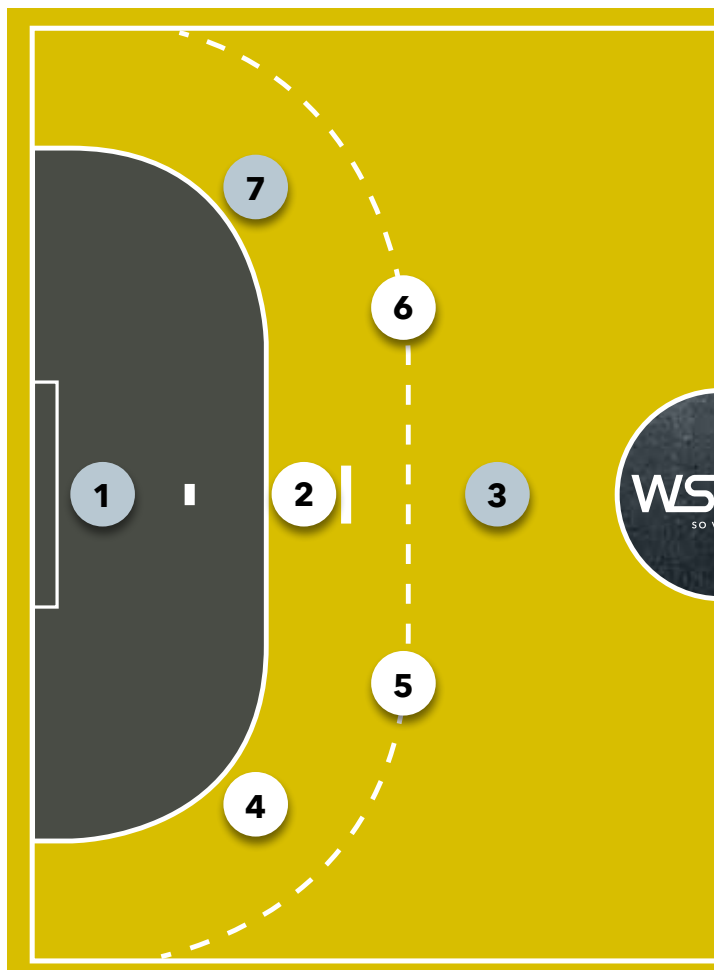

WIR SUCHEN TEAMPLAYER

1. **1** MITARBEITER IM WERK- UND OBJEKTSCHUTZ an allen Standorten
2. **3** MITARBEITER IM EVENTBEREICH in der EWS-Arena
3. **7** IT-SYSTEMADMINISTRATOR (M/W) in Göppingen

www.wsd-internet.de/karriere

GÖPPINGEN · HEIDENHEIM · METZINGEN