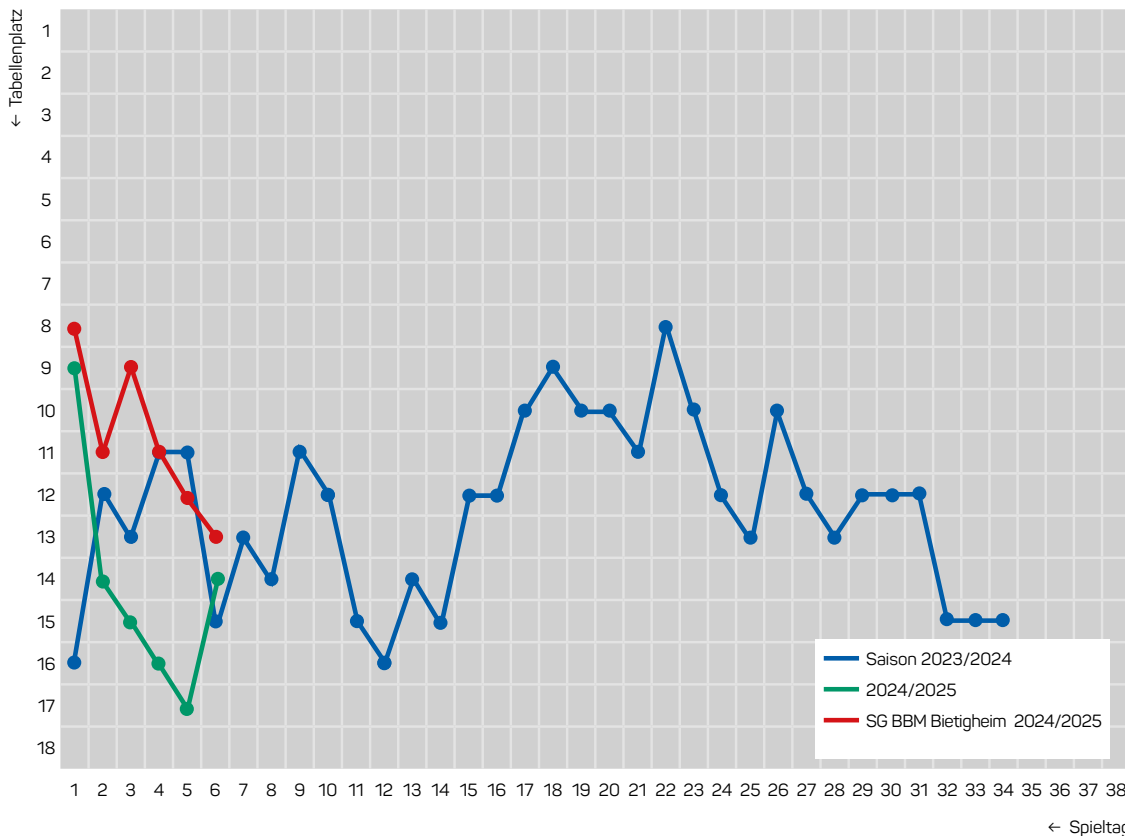

 **MIT** MITTELSTANDS- UND
WIRTSCHAFTSUNION
GÖPPINGEN

**Bilanz
FRISCH AUF! –
SG BBM Bietigheim**

SG BBM Bietigheim war in den letzten Jahren in der 2.Liga.

RUNDUM VERSORGT

Wir garantieren für eine flächendeckende, schnelle und sichere Arzneimittelversorgung mit kompetenter Beratung.